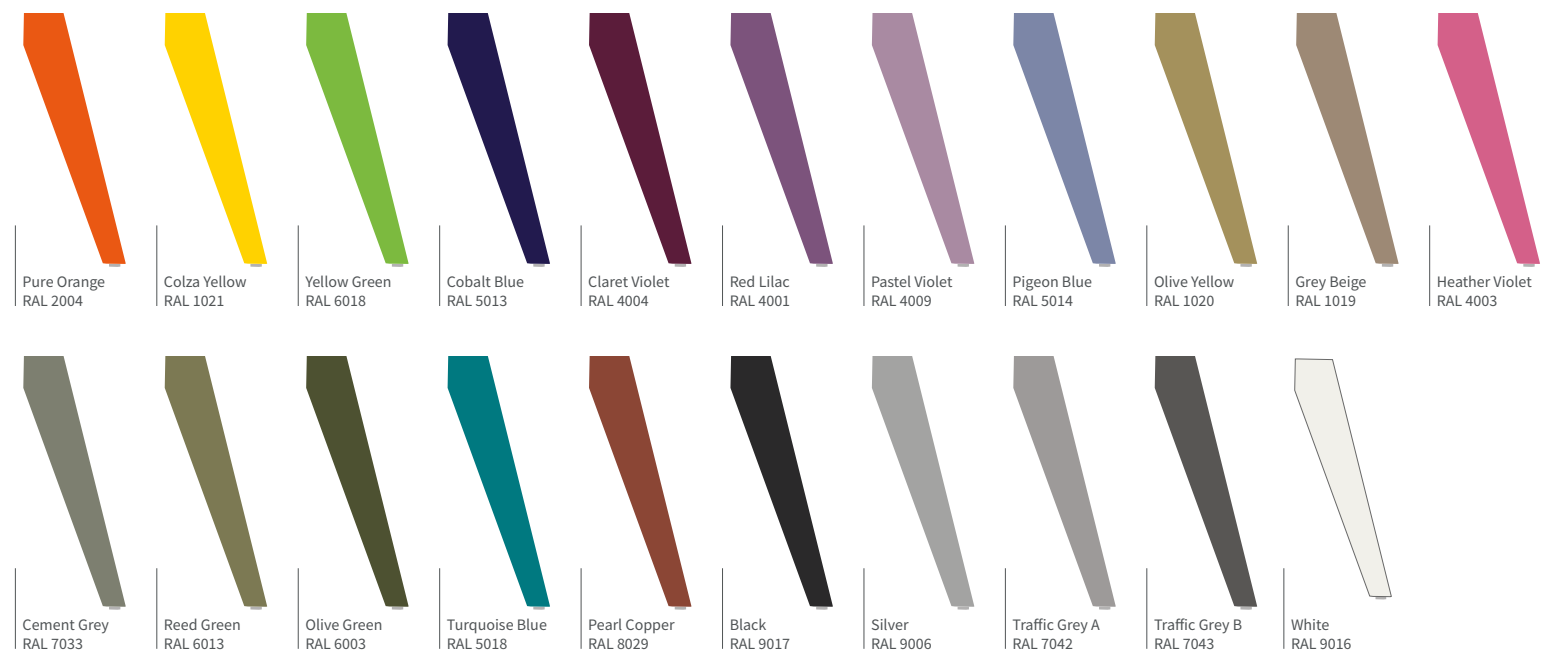

### Evolve Leg RAL Colours