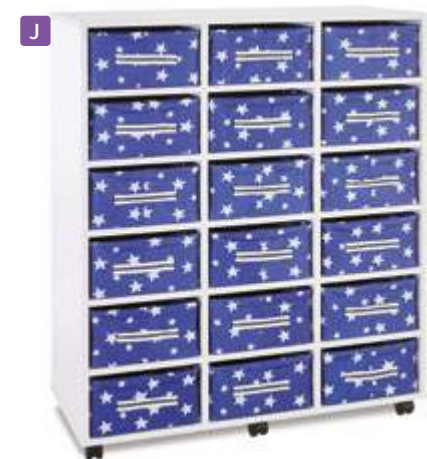

J. White 18 Deep Canvas Tray Unit

W1030 x D453 x H1210mm

MEQ4018NLWHITE	White
MEQ4018NL	Beech
MAP4018NL	Maple