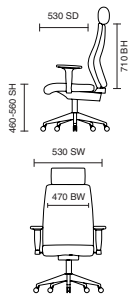

Dimensions