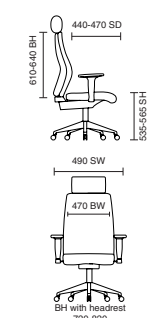

Dimensions