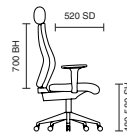

## Dimensions

EX000045  
Moore Deluxe Black Leather