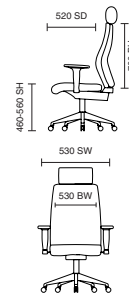

Dimensions