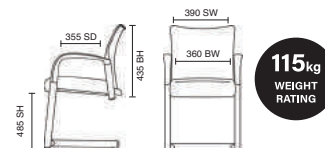

Stock Option