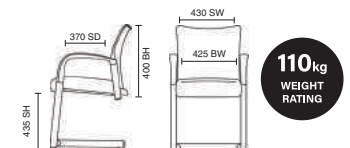

Stock Option