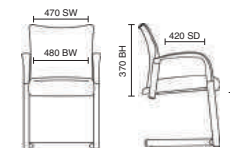

### Options

- Linking clip (Page 192)
- Writing tablet (Page 175)
- Arms Set (Page 175)

**110kg**  
WEIGHT RATING